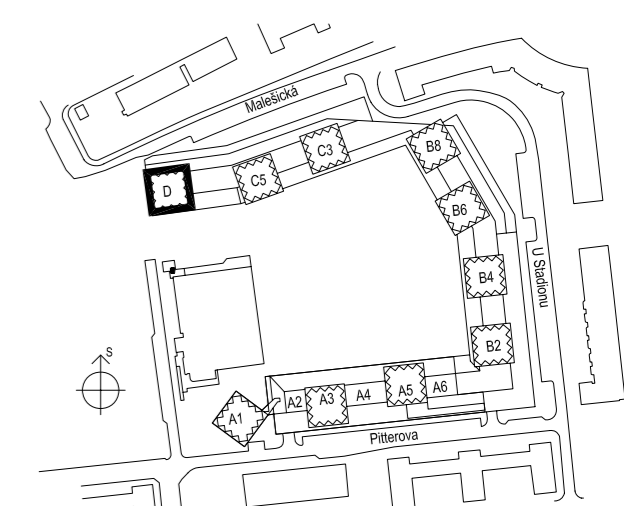

PLOCHA BYTU  
CELKEM:

189,34 m<sup>2</sup>

VYZDÍVACÍ PLÁN BYTU  
D11.3.

VÝKRES:

AKCE: CPP BYT D11.3.  
CENTRAL PARK  
PRAHA VĚŽ D 11NP

DATUM: 22/04/2009 MĚŘÍTKO: 1:50

ZPRACOVAL: ing. arch. Lukáš Lipert tel.: +420 605 18 77 19  
rfukas.lipert@gmail.com